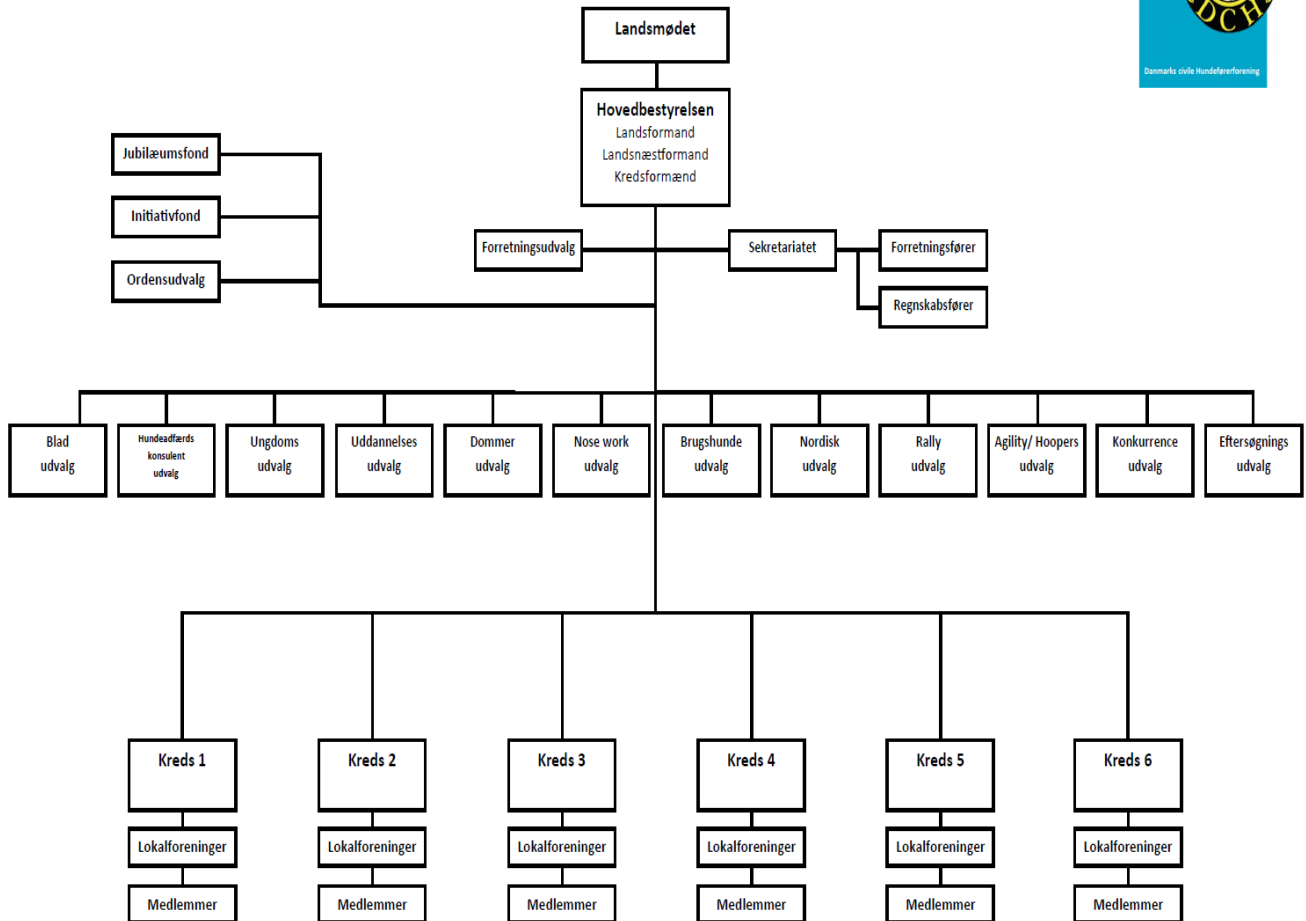

Organisationsdiagram over DcH Danmark

Organisationsdiagram Danmarks civile Hundeførerforening
(vedledende oversigt)

Grundlaget for Kreds 1

(23 lokalforeninger)

Nr.	Lokalforeninger	Start år	Nr.	Lokalforeninger	Start år
101	DcH Brønderslev	1967	113	DcH Sæby	1957
102	DcH Frederikshavn	1946	114	DcH Thisted	1968
103	DcH Han Herred	1975	115	DcH Thyholm	1975
104	DcH Løgstør	2012	116	DcH Vesthimmerland	1971
105	DcH Hjørring	1971	117	DcH Hadsund	1966
106	DcH Kongerslev	1977	118	DcH Aalborg	1937
107	DcH Lindholm	1958	119	DcH Arden	1984
108	DcH Morsø	1972	120	DcH Hobro	1994
109	DcH Svenstrup	1975	121	DcH Nibe	1984
110	DcH Skagen	1969	122	DcH Dronninglund	1987
111	DcH Støvring	1976	124	DcH Øland	2012
112	DcH Sydthy	1972			